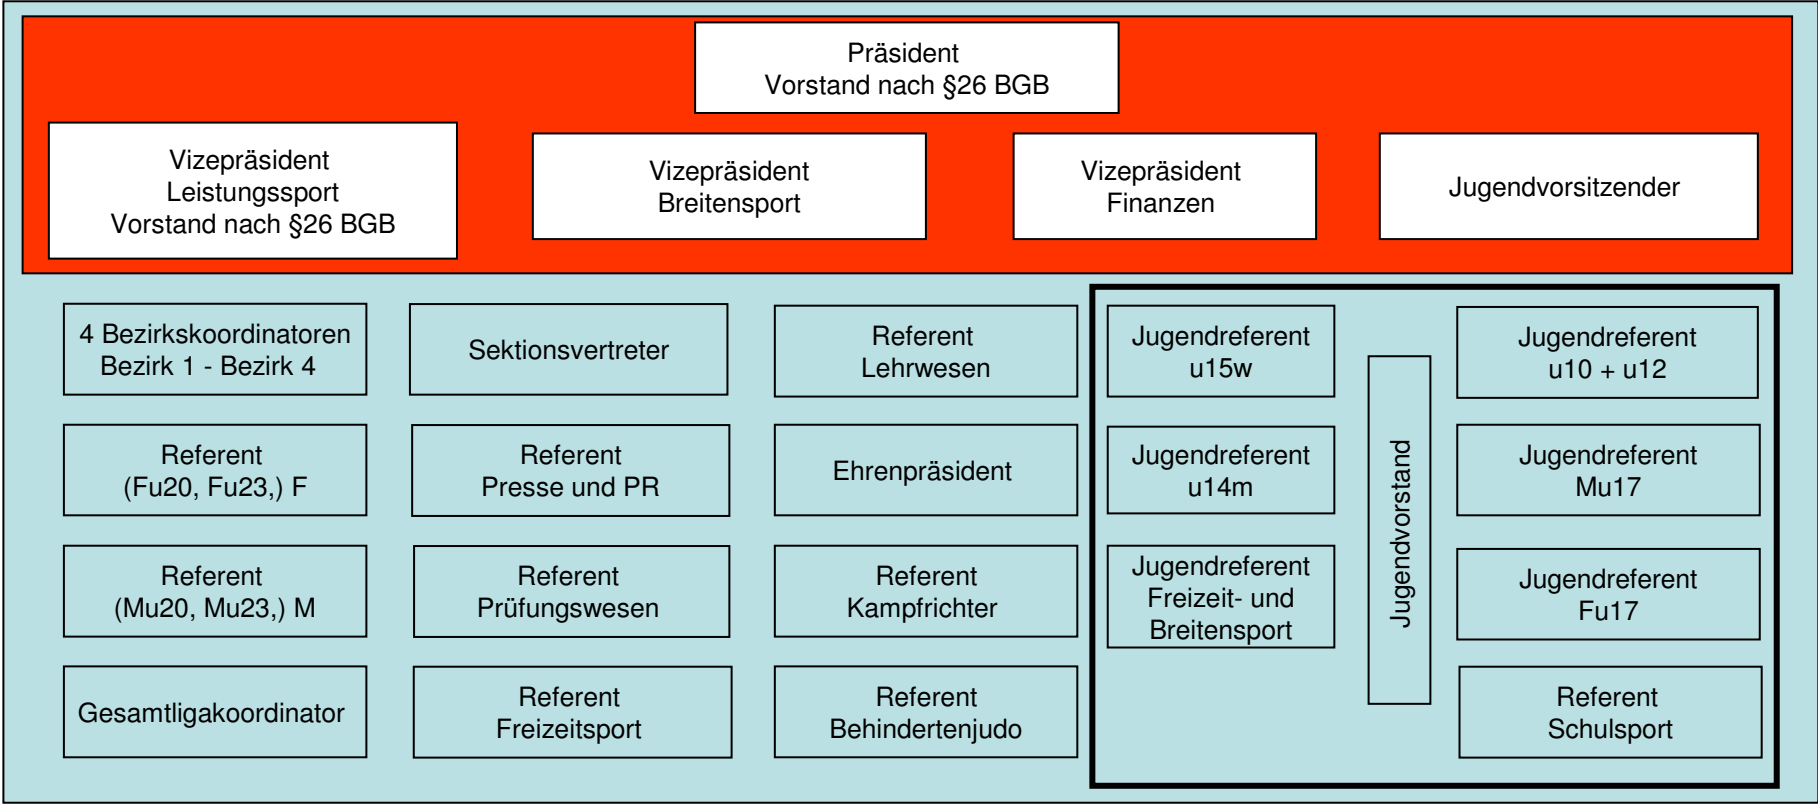

Mitgliedsvereine des WJV

Mitgliederversammlung des WJV und Jugendtag des WJV

Ehrenrat
Ehrenpräsident
Präsident
Referent Prüfungswesen
2 Personen über MGV

Webmaster

SV-Team

Rechtsausschuss

Kassenprüfer

Sektionen
Kyudo / Kendo /
Tai Chi /
Jui-Jitsu / Sambo /
Shinkendo