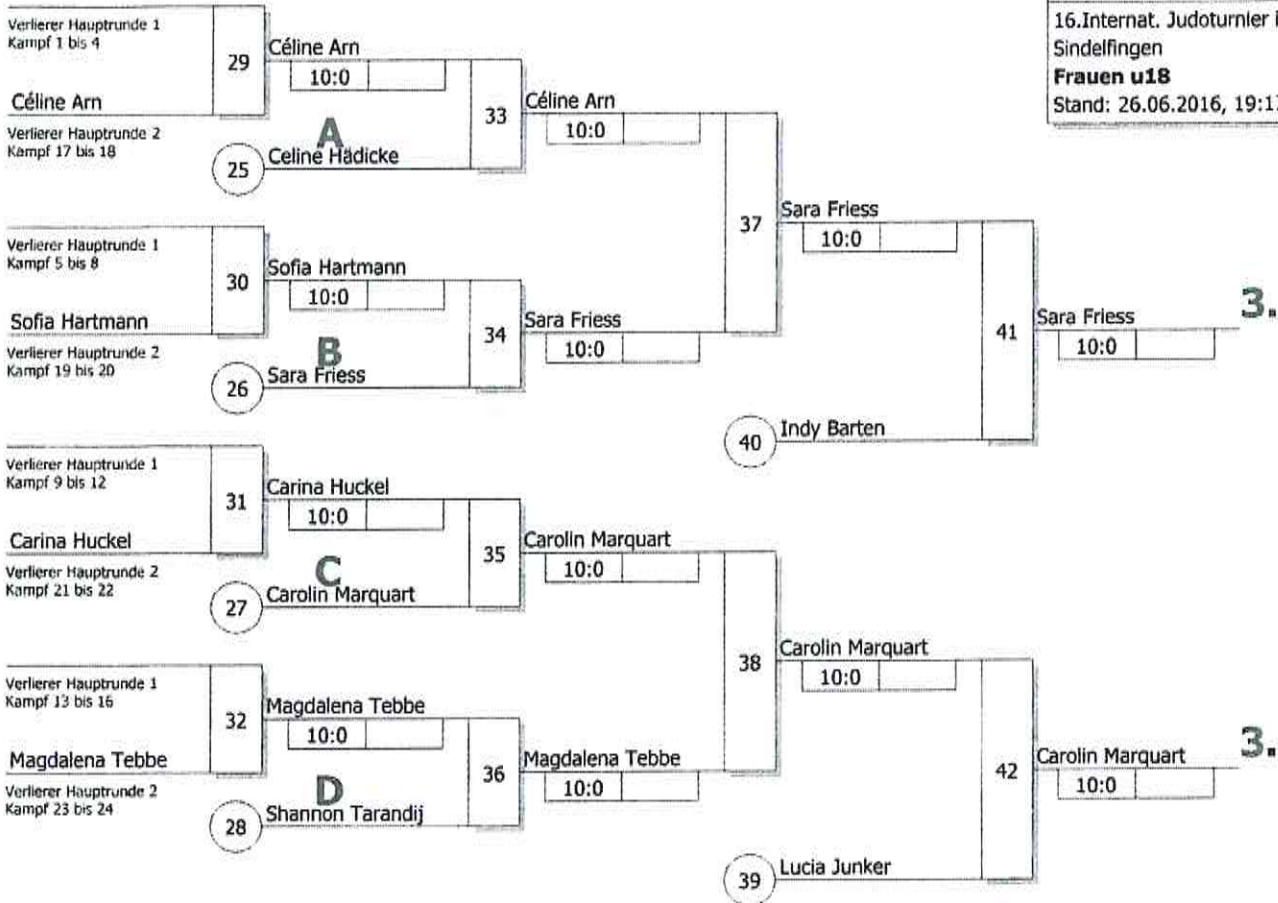

Trostrunde aller Verlierer gegen Poolsieger aus Pool

KO-System 2x Trostrd. 32 mit 17 TN
Trost und Finalrunde (Blatt 2 von 2)
16.Internat. Judoturnier im Glaspalast
Sindelfingen 26.06.2016
Frauen u18 -52 kg
Stand: 26.06.2016, 19:17:03

Ergebnis

1.	Danique Janssen	NEC
	JC Hercules	
2.	Laura Hiller	NRV
	1. JC Mönchengladbach	
3.	Sara Friess	BY
	TSV München Großhadern	
3.	Carolin Marquart	BY
	1.SC Gröbenzell	
5.	Indy Barten	NEC
	JC Hercules	
5.	Lucia Junker	BY
	DJK Aschaffenburg	
7.	Céline Arn	SUI
	Judo-Kwai Oensingen	
7.	Magdalena Tebbe	WÜ
	TSV Freudenstadt