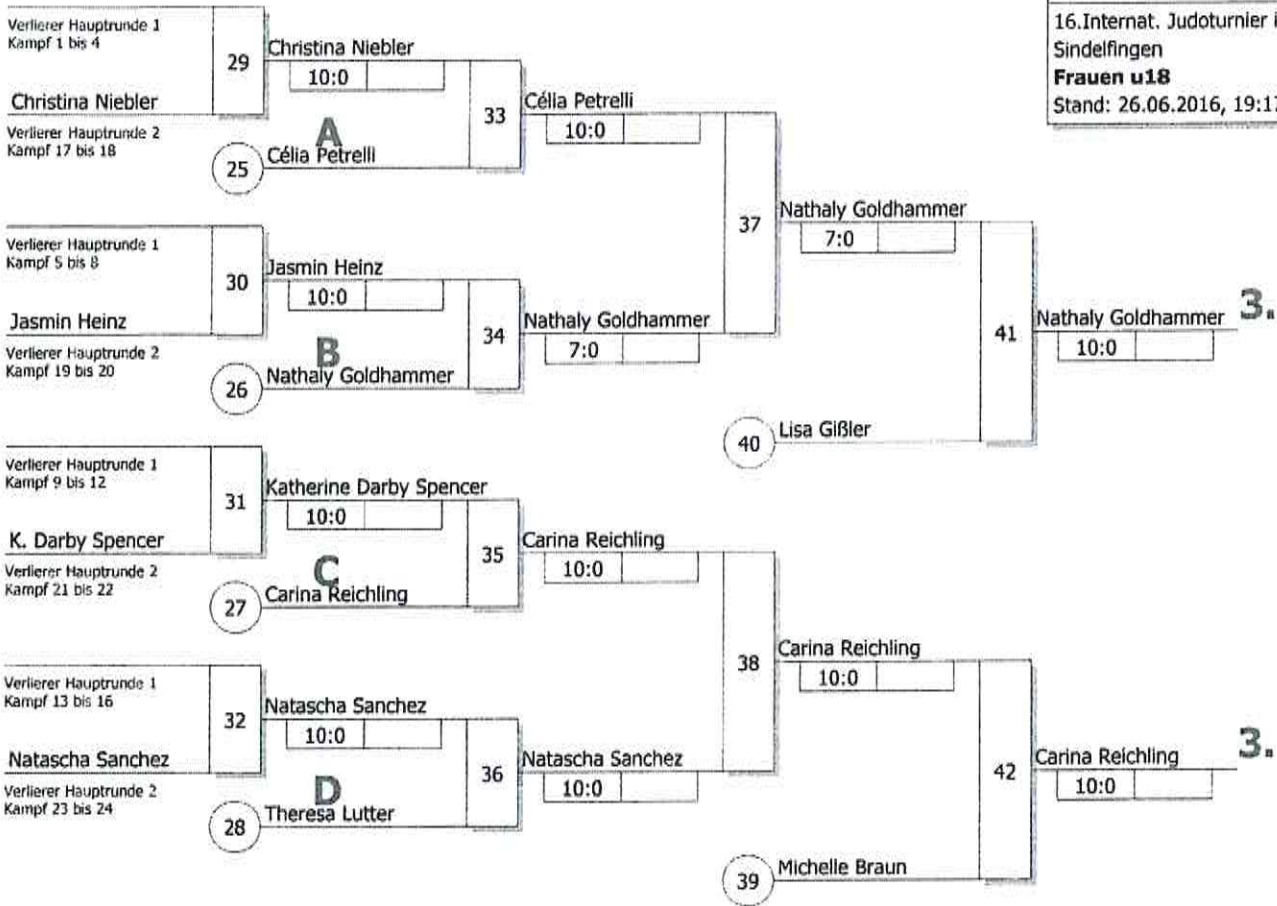

Trostrunde aller Verlierer gegen Poolsieger aus Pool

KO-System 2x Trostrd. 32 mit 17 TN
Trost und Finalrunde (Blatt 2 von 2)
16.Internat. Judoturnier im Glaspalast
Sindelfingen 26.06.2016
Frauen u18 -63 kg
Stand: 26.06.2016, 19:17:11

Ergebnis

1.	Bianca Schmidt	WÜ
	KSV Esslingen	
2.	Carla Schlüter	WÜ
	Roman Baur	
3.	Nathaly Goldhammer	BA
	BAC Hockenheim	
3.	Carina Reichling	SUI
	RLZ Basel	
5.	Lisa Gißler	BA
	JC Marbach	
5.	Michelle Braun	BA
	FVGG Weingarten	
7.	Célia Petrelli	FRA
	JC Sorgues	
7.	Natascha Sanchez	SUI
	JC Nippon St. Gallen