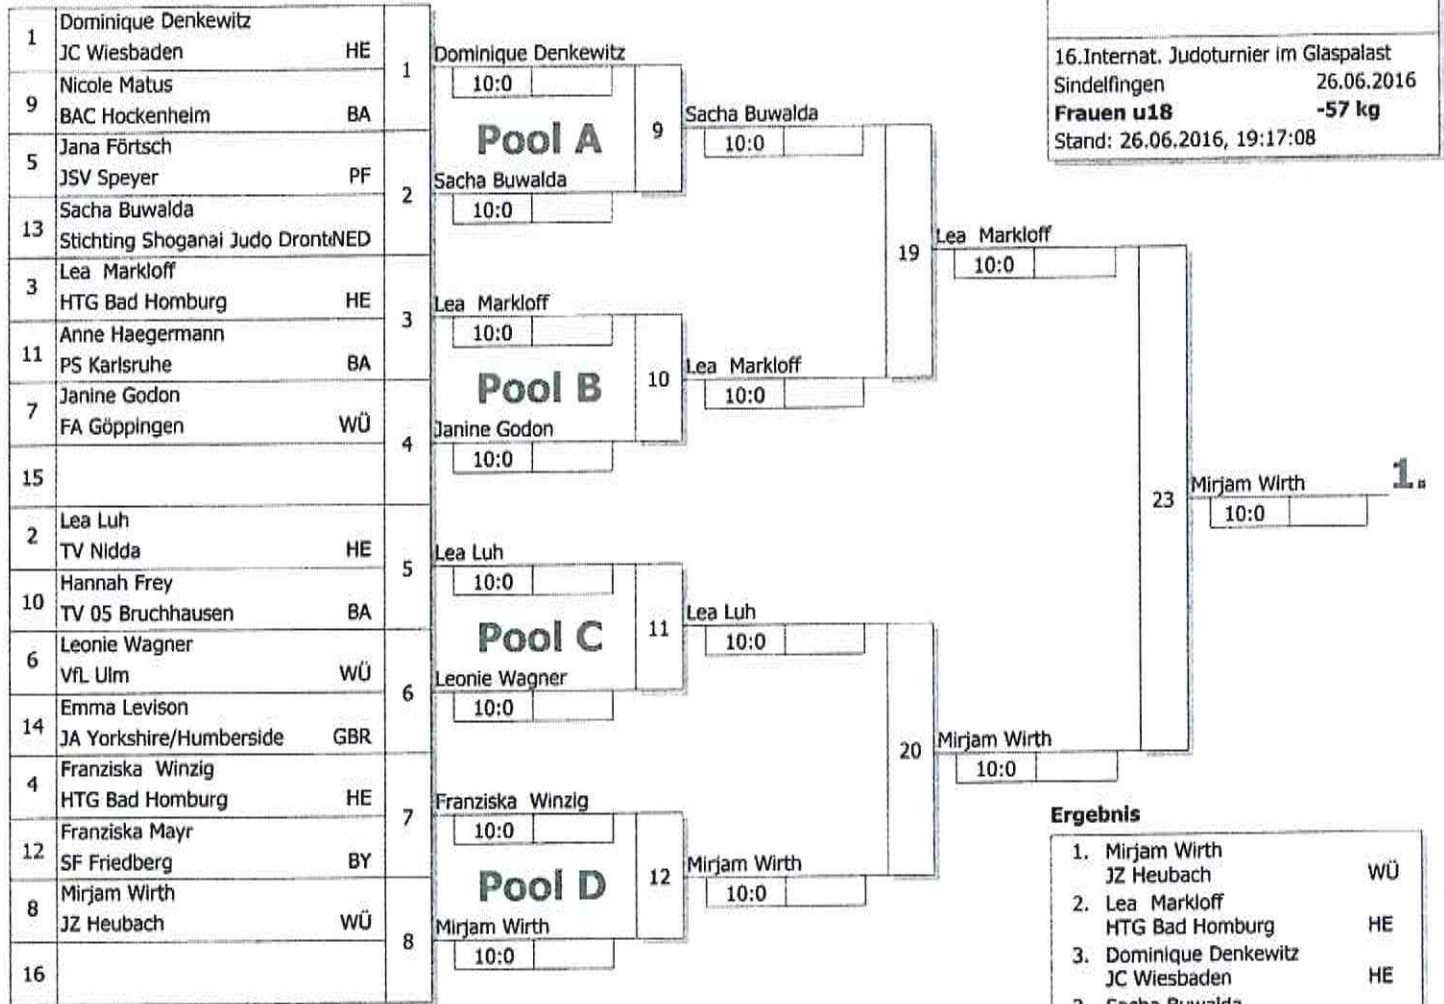

Hauptrunde, Los-Nr.

1	Dominique Denkewitz JC Wiesbaden	HE	1
9	Nicole Matus BAC Hockenheim	BA	1
5	Jana Förtsch JSV Speyer	PF	2
13	Sacha Buwalda Stichting Shoganaï Judo DrontNED		2
3	Lea Markloff HTG Bad Homburg	HE	3
11	Anne Haegermann PS Karlsruhe	BA	3
7	Janine Godon FA Göppingen	WÜ	4
15			4
2	Lea Luh TV Nidda	HE	5
10	Hannah Frey TV 05 Bruchhausen	BA	5
6	Leonie Wagner VfL Ulm	WÜ	6
14	Emma Levison JA Yorkshire/Humberside	GBR	6
4	Franziska Winzig HTG Bad Homburg	HE	7
12	Franziska Mayr SF Friedberg	BY	7
8	Mirjam Wirth JZ Heubach	WÜ	8
16			8

KO-System 2x Trostrd. 16 mit 14 TN

16.Internat. Judoturnier im Glaspalast
Sindelfingen 26.06.2016
Frauen u18 -57 kg
Stand: 26.06.2016, 19:17:08