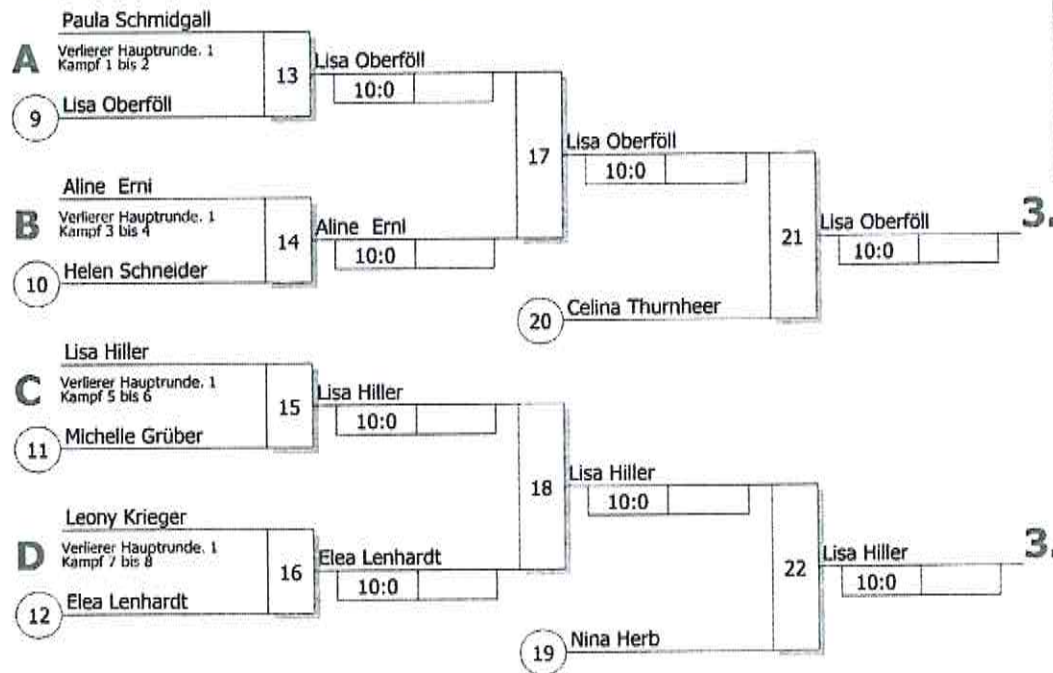

Trostrunde aller Verlierer gegen Poolsieger aus Pool