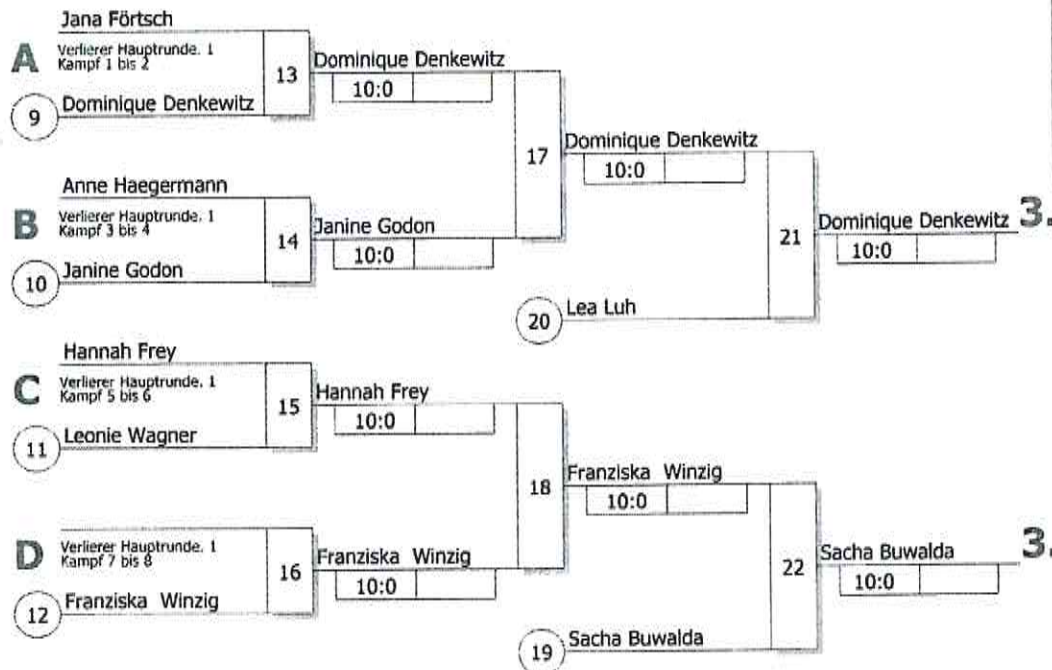

KO-System 2x Trostrd. 16 mit 14 TN

16.Internat. Judoturnier im Glaspalast  
Sindelfingen 26.06.2016  
**Frauen u18** -57 kg  
Stand: 26.06.2016, 19:17:08

Ergebnis

1. Mirjam Wirth  
JZ Heubach WÜ
2. Lea Markloff  
HTG Bad Homburg HE
3. Dominique Denkewitz  
JC Wiesbaden HE
3. Sacha Buwalda  
Stichting Shoganaï Judo D NED
5. Lea Luh  
TV Nidda HE
5. Franziska Winzig  
HTG Bad Homburg HE
7. Janine Godon  
FA Göppingen WÜ
7. Hannah Frey  
TV 05 Bruchhausen BA

Trostrunde aller Verlierer gegen Poolsieger aus Pool

Legende

Hauptrunde, Los-Nr.

KO-System 2x Trostrd. 32 mit 17 TN  
 Hauptrunde (Blatt 1 von 2)  
 16.Internat. Judoturnier im Glaspalast  
 Sindelfingen 26.06.2016  
**Frauen u18 -63 kg**  
 Stand: 26.06.2016, 19:17:11