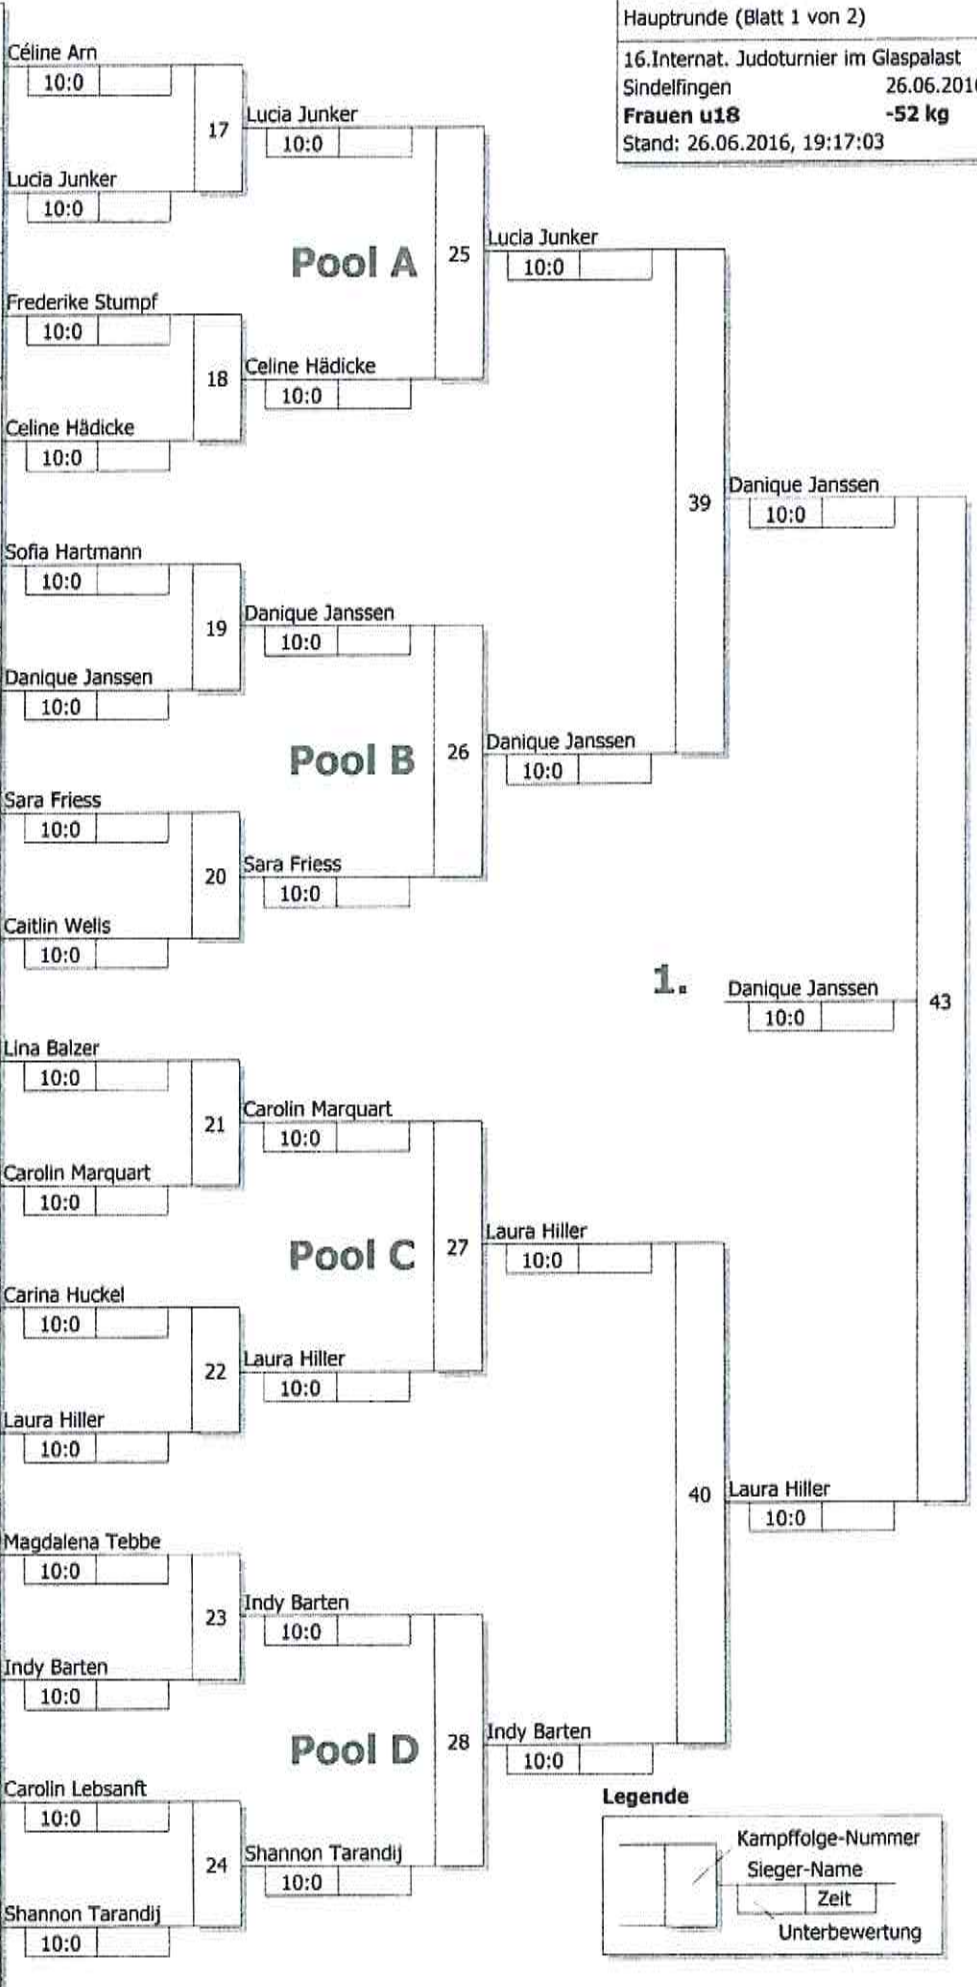

Trostrunde aller Verlierer gegen Poolsieger aus Pool

Legende

Hauptrunde, Los-Nr.

1	Amelie Braun Judokwai Limburg	HE
17	Céline Arn Judo-Kwai Oensingen	SUI
9	Lucia Junker DJK Aschaffenburg	BY
25		
5	Frederike Stumpf JS Roman Baur	WÜ
21		
13	Celine Hädicke TV Brilon	NRW
29		
3	Sofia Hartmann JSV Speyer	PF
19		
11	Danique Janssen JC Hercules	NED
27		
7	Sara Friess TSV München Großhadern	BY
23		
15	Caitlin Wells JA Yorkshire/Humberside	GBR
31		
2	Lina Balzer JC Kenshi Homburg-Erbach	SA
18		
10	Carolin Marquart 1.SC Gröbenzell	BY
26		
6	Carina Huckel BC Offenburg	BA
22		
14	Laura Hiller 1. JC Mönchengladbach	NRW
30		
4	Magdalena Tebbe TSV Freudenstadt	WÜ
20		
12	Indy Barten JC Hercules	NED
28		
8	Carolin Lebsanft TV Kaufbeuren	BY
24		
16	Shannon Tarandij JA Yorkshire/Humberside	GBR
32		