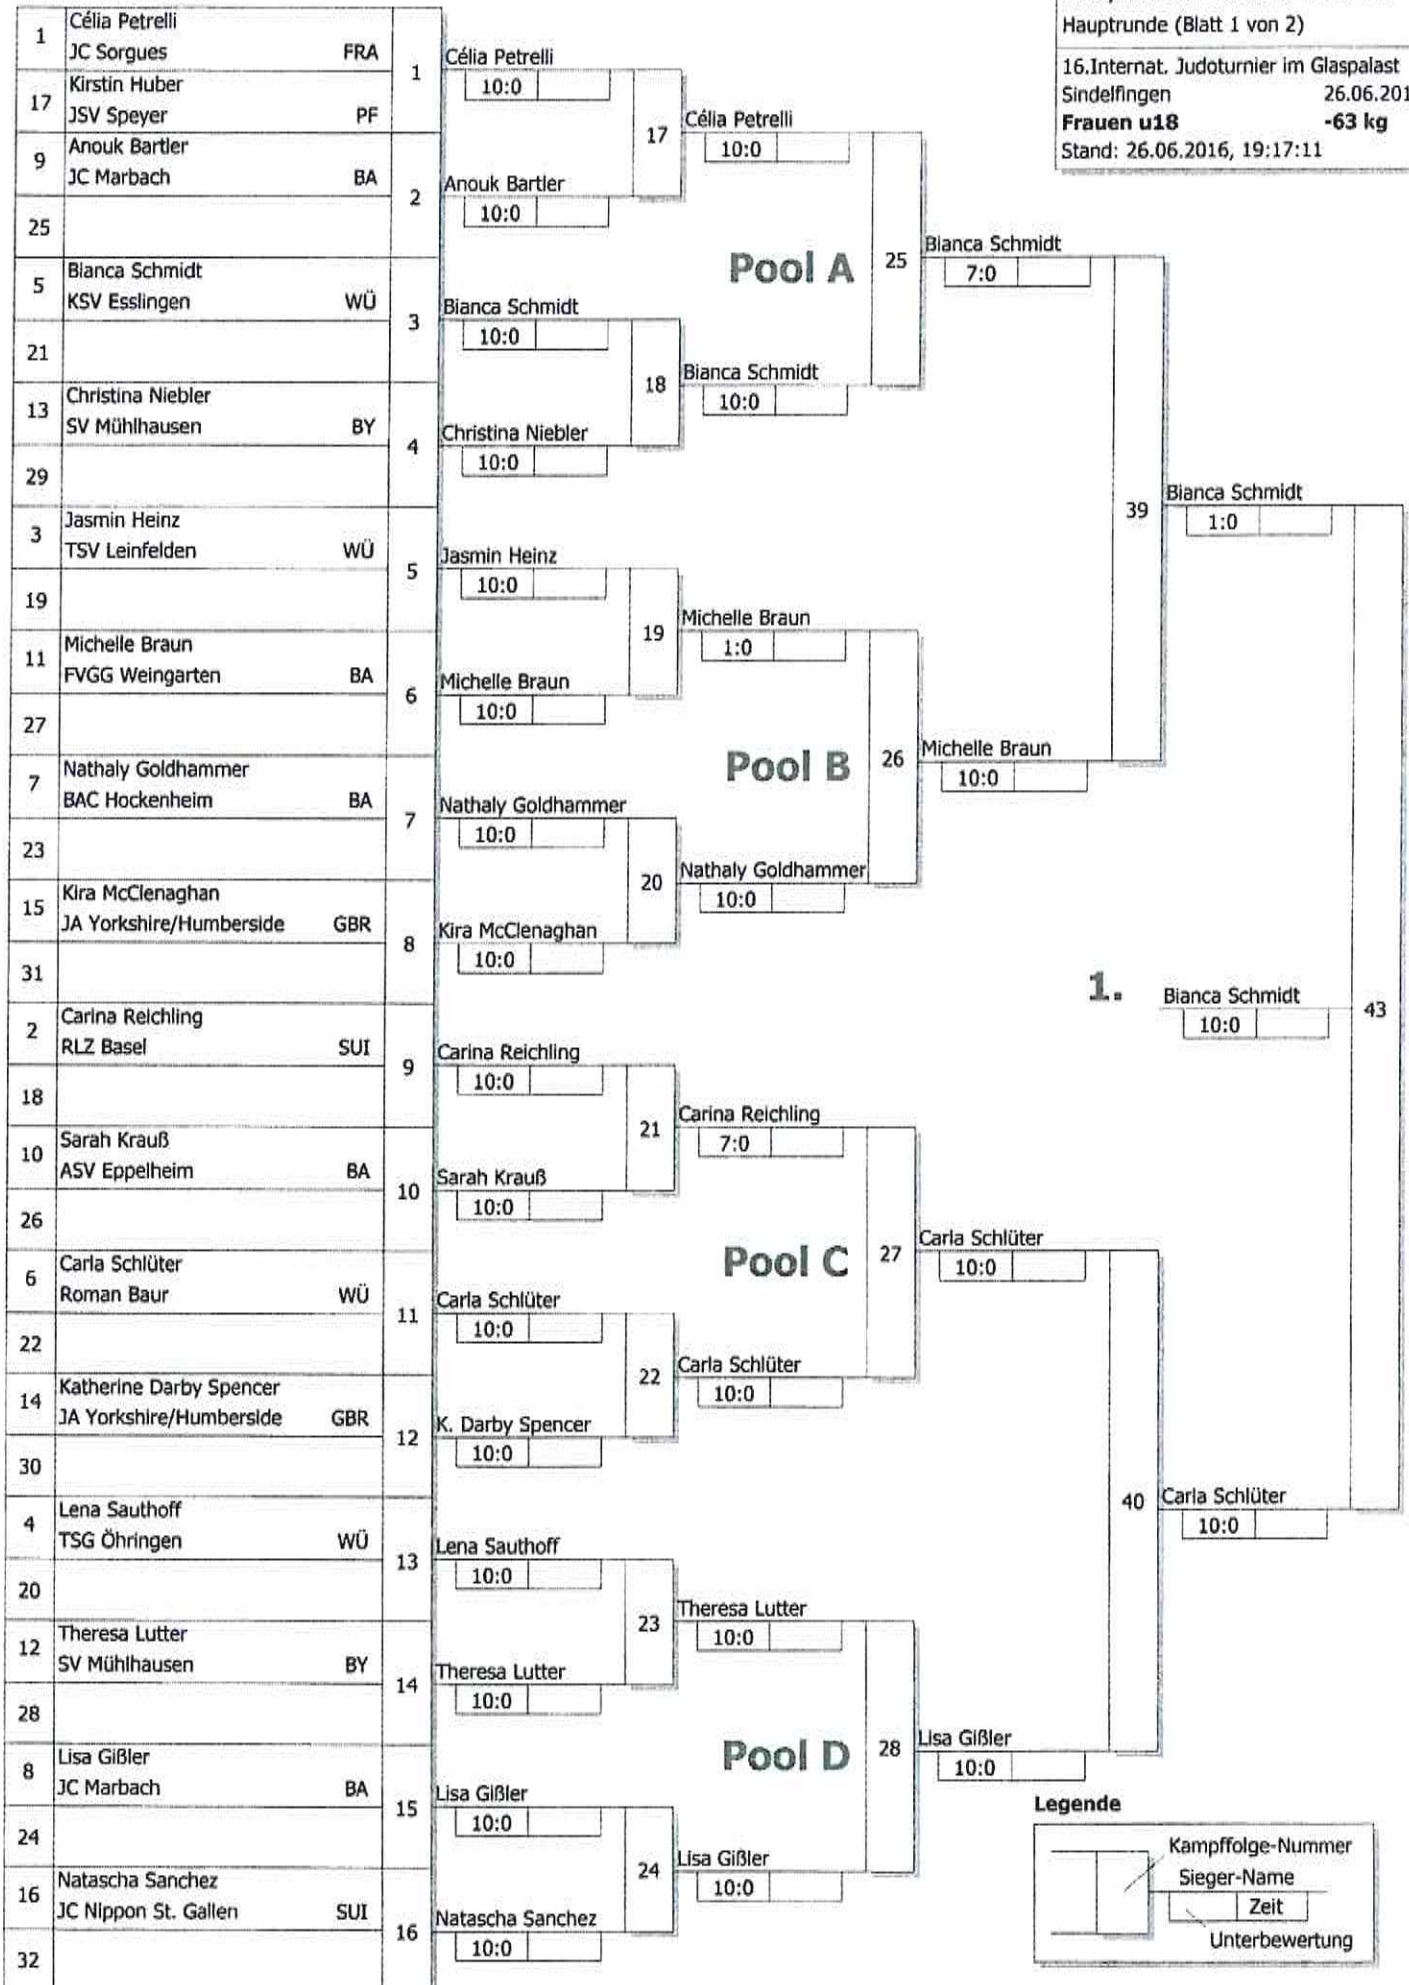

Trostrunde aller Verlierer gegen Poolsieger aus Pool

Legende

Hauptrunde, Los-Nr.

KO-System 2x Trostrd. 32 mit 17 TN  
 Hauptrunde (Blatt 1 von 2)  
 16.Internat. Judoturnier im Glaspalast  
 Sindelfingen 26.06.2016  
**Frauen u18 -63 kg**  
 Stand: 26.06.2016, 19:17:11