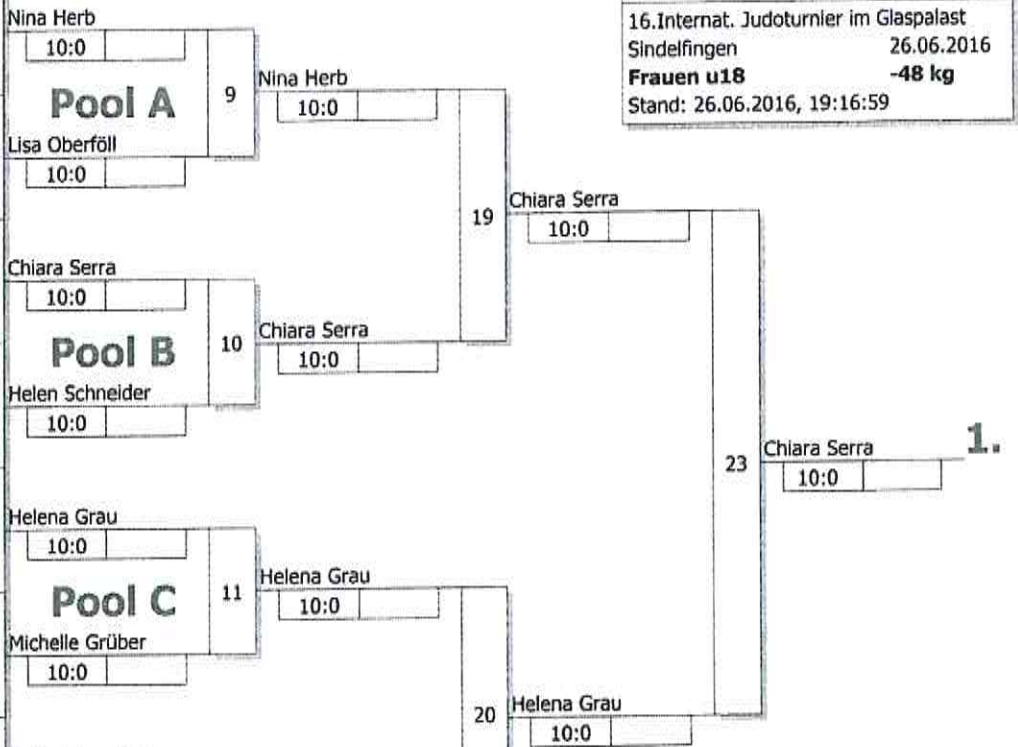

### Poolsystem

Startnr. - Kämpfername Verein	Verband	Kampf- nummer	1	2	3	Punkte	Unter- bewertg	Platz
1 - Lila-Anna Boudigou Judo 83 Toulon	FRA	Punkte Ubw.	1/10	0/0		1:1	10:10 (0)	2
2 - Sarina Kern JV Nürtingen	WÜ	Punkte Ubw.		1/10	1/5	2:0	15:0 (+15)	1
3 - Shirin Bruhnke 1. JC Mönchengladbach	NRW	Punkte Ubw.	0/0		0/0	0:2	0:15 (-15)	3
		Kampf- zeit						

Jeder gegen jeden 6 TN

16.Internat. Judoturnier im Glaspalast  
Sindelfingen -44 kg  
26.06.2016 Frauen u18  
Stand: 26.06.2016, 19:16:56

**Poolsystem**

Startnr. - Kämpfername Verein	Kampf- nummer	1	2	3	4	5	6	7	8	9	10	11	12	13	14	15	Punkte	Unter- bewertg	Platz
1 - Laya Meister JC Wiesbaden	HE	1/10				1/7		1/10			1/10		1/5				5:0	42:0 (+42)	1
2 - Nele Scholl HTG Bad Homburg	HE		1/10		0/0		0/0				0/0			0/0			2:4	10:37 (-27)	3
3 - Stella Richter JSV Speyer	PF			0/0				0/0		0/0				1/10		0/0	0:4	10:40 (-30)	5
4 - Jadzia Münch JC Marbach	BA	0/0			1/7				0/0			1/10				1/10	3:2	27:20 (+7)	3
5 - Aranka Sulkers Stichting Shoganaï Judo DNEder			0/0			0/0				1/10		0/0			0/0		1:4	10:37 (-27)	5
6 - Aline Erni JC Uster	SUI			1/10			1/10		1/10					0/0		1/10	4:1	40:5 (+35)	2
	Kampf- zeit																		

Hauptrunde, Los-Nr.

1	Paula Schmidgall	WÜ	1
9	Nina Herb	BY	1
5	Lisa Oberföll	BA	2
13			
3	Chiara Serra	WÜ	3
11	Aline Erni	SUI	3
7	Helen Schneider	BA	4
15			
2	Helena Grau	WÜ	5
10	Lisa Hiller	NRW	5
6	Michelle Grüber	BA	6
14			
4	Leony Krieger	WÜ	7
12	Celina Thurnheer	SUI	7
8	Elea Lenhardt	BY	8
16			

KO-System 2x Trostrd. 16 mit 12 TN

16. Internat. Judoturnier im Glaspalast  
Sindelfingen 26.06.2016  
**Frauen u18** -48 kg  
Stand: 26.06.2016, 19:16:59

Ergebnis

1.	Chiara Serra	WÜ
2.	Helena Grau	WÜ
3.	Lisa Oberföll	BA
3.	Lisa Hiller	NRW
5.	Celina Thurnheer	SUI
5.	Nina Herb	BY
7.	Aline Erni	SUI
7.	Elea Lenhardt	BY