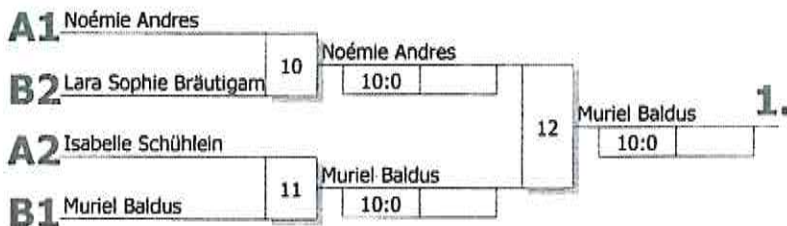

Pool A

Startnr. - Kämpfername Verein	Verband	Kampf- nummer	1	2	4	5	7	8	Punkte	Unter- bewertg	Platz
1 - Noémie Andres JC Saverne	FRA	Punkte Ubw.	1/1		1/1		1/10		3:0	12:0 (+12)	1
3 - Isabelle Schühlein KSV Esslingen	WÜ	Punkte Ubw.	0/0			1/10		0/0	1:2	10:2 (+8)	2
5 - Sofia Schomko JZ Heubach	WÜ	Punkte Ubw.		1/7		0/0	0/0		1:2	7:20 (-13)	4
7 - Maren Keck VfL Sindelfingen	WÜ	Punkte Ubw.		0/0	0/0			1/1	1:2	1:8 (-7)	3
		Kampf- zeit									

Pool B

Startnr. - Kämpfername Verein	Verband	Kampf- nummer	3	6	9	Punkte	Unter- bewertg	Platz
2 - Muriel Baldus TSG Backnang	WÜ	Punkte Ubw.	1/10		1/10	2:0	20:0 (+20)	1
4 - Pia Kerler KJC Ravensburg	WÜ	Punkte Ubw.	0/0	0/0		0:2	0:20 (-20)	3
6 - Lara Sophie Bräutigam PSV Reutlingen	WÜ	Punkte Ubw.		1/10	0/0	1:1	10:10 (0)	2
		Kampf- zeit						

Halbfinale und Finale

Legende

Ergebnis

1. Muriel Baldus TSG Backnang	WÜ
2. Noémie Andres JC Saverne	FRA
3. Lara Sophie Bräutigam PSV Reutlingen	WÜ
3. Isabelle Schühlein KSV Esslingen	WÜ
5. Maren Keck VfL Sindelfingen	WÜ
5. Pia Kerler KJC Ravensburg	WÜ
7. Sofia Schomko JZ Heubach	WÜ