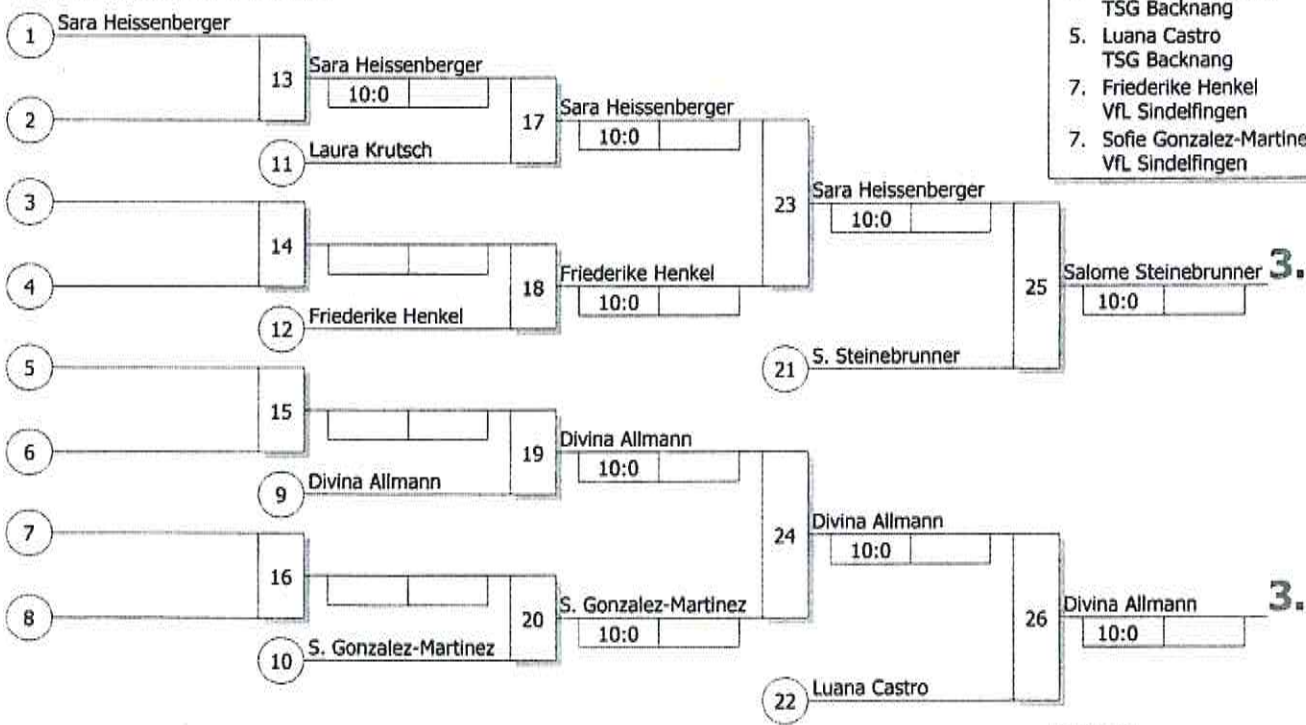

Doppel-KO-System 16 mit 9 TN

16.Internat. Judoturnier im Glaspalast  
Sindelfingen 26.06.2016  
**Jugend u11 w** -27 kg  
Stand: 26.06.2016, 19:13:52

**Ergebnis**

1. Sofja Saprygin  
JJ Verein Friedrichshafen WÜ
2. Andra Lambert  
SS Jukadio Heidelberg BA
3. Salome Steinebrunner  
TV Heitersheim BA
3. Divina Allmann  
JS Roman Baur WÜ
5. Sara Heissenberger  
TSG Backnang WÜ
5. Luana Castro  
TSG Backnang WÜ
7. Friederike Henkel  
VfL Sindelfingen WÜ
7. Sofie Gonzalez-Martinez  
VfL Sindelfingen WÜ

**Trostrunde, Verlierer aus Kampf**

**Legende**

Hauptrunde, Los-Nr.

1	Eveline Weber TSV Erbach	WÜ
9	Alissa Massold JC Heilbronn	WÜ
5	Michelle de Sausa Ribeiro JZ Heubach	WÜ
13	Esther Schiller TSV Grünwald	BY
3	Franziska Hohloch TSG Backnang	WÜ
11	Nelly Specht VfL Sindelfingen	WÜ
7	Zoé Krischke JZ Heubach	WÜ
15		
2	Julia Hohloch TSG Backnang	WÜ
10	Jacqueline Holes SS Jukadio Heidelberg	BA
6	Vanessa Müller JZ Heubach	WÜ
14	Iza Koumans Oud Geleen	NED
4	Pauline Renell KSV Esslingen	WÜ
12	Johanna Konrad JC Ettlingen	BA
8	Luisa Kiefner TSG Reutlingen	WÜ
16		