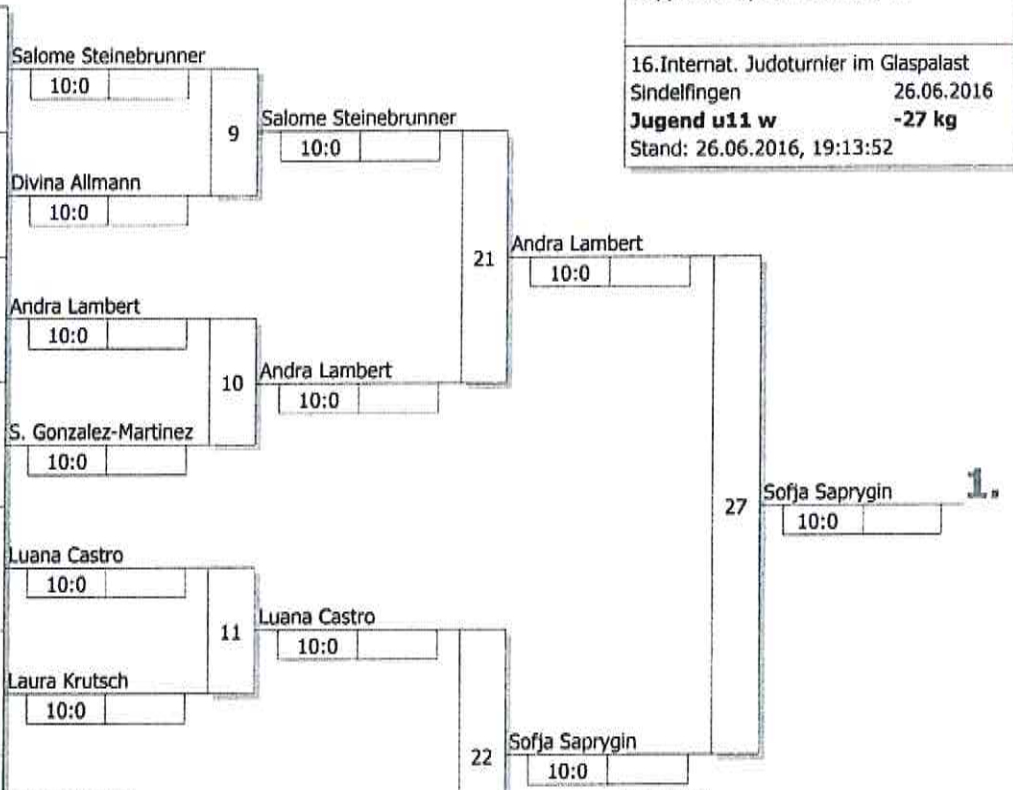

1 Teilnehmer	
16.Internat. Judoturnier im Glaspalast	
Sindelfingen	26.06.2016
<b>Jugend u11 w</b>	<b>-22 kg</b>
Stand: 26.06.2016, 19:13:06	

Sieger ist  
Lara Relsch

JU Feldkirch

Jeder gegen jeden 4 TN

16.Internat. Judoturnier im Glaspalast  
Sindelfingen -24 kg  
26.06.2016 Jugend u11 w  
Stand: 26.06.2016, 19:13:48

**Poolsystem**

Startnr. - Kämpfername Verein	Verband	Kampf- nummer	1	2	3	4	5	6	Punkte	Unter- bewertg	Platz
1 - Lara Reisch JU Feldkirch	AUT	Punkte Ubw.	1/10		1/10		1/10		3:0	30:0 (+30)	1
2 - Bettina Wichmann Roman Baur	WÜ	Punkte Ubw.		1/10		1/10	0/0		2:1	20:10 (+10)	2
3 - Joelle-Victoria Demuth TSV Höfingen	WÜ	Punkte Ubw.	0/0			0/0		0/0	0:3	0:30 (-30)	3
4 - Lotta Junker DJK Aschaffenburg	BY	Punkte Ubw.		0/0	0/0			1/10	1:2	10:20 (-10)	3
		Kampf- zeit									

**Hauptrunde, Los-Nr.**

1	Sara Heissenberger TSG Backnang	WÜ
9	Salome Steinebrunner TV Heitersheim	BA
5	Divina Allmann JS Roman Baur	WÜ
13		
3	Andra Lambert SS Jukadio Heidelberg	BA
11		
7	Sofie Gonzalez-Martinez VfL Sindelfingen	WÜ
15		
2	Luana Castro TSG Backnang	WÜ
10		
6	Laura Krutsch VfL Sindelfingen	WÜ
14		
4	Sofja Saprygin JJ Verein Friedrichshafen	WÜ
12		
8	Friederike Henkel VfL Sindelfingen	WÜ
16		

Doppel-KO-System 16 mit 9 TN

16.Internat. Judoturnier im Glaspalast  
Sindelfingen 26.06.2016  
**Jugend u11 w** -27 kg  
Stand: 26.06.2016, 19:13:52

**Ergebnis**

1. Sofja Saprygin  
JJ Verein Friedrichshafen WÜ
2. Andra Lambert  
SS Jukadio Heidelberg BA
3. Salome Steinebrunner  
TV Heitersheim BA
3. Divina Allmann  
JS Roman Baur WÜ
5. Sara Heissenberger  
TSG Backnang WÜ
5. Luana Castro  
TSG Backnang WÜ
7. Friederike Henkel  
VfL Sindelfingen WÜ
7. Sofie Gonzalez-Martinez  
VfL Sindelfingen WÜ