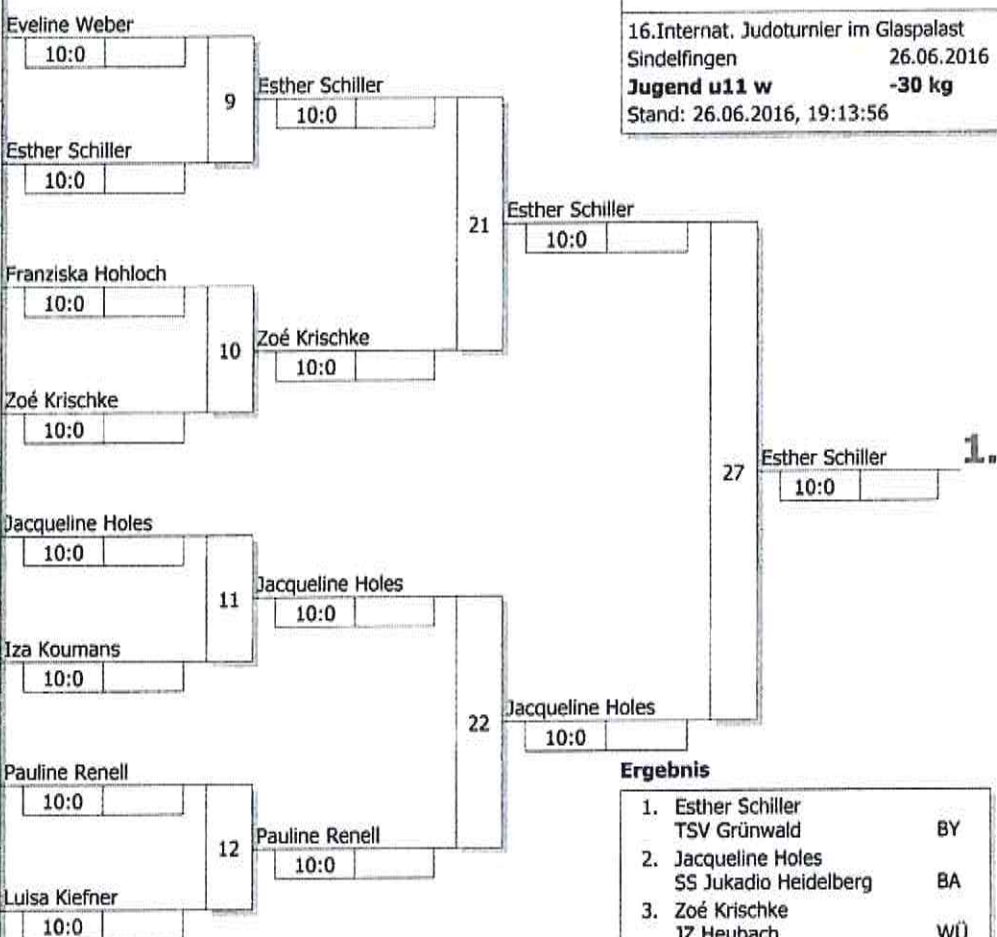

Doppel-KO-System 16 mit 9 TN

16.Internat. Judoturnier im Glaspalast  
Sindelfingen 26.06.2016  
**Jugend u11 w** -27 kg  
Stand: 26.06.2016, 19:13:52

**Ergebnis**

1. Sofja Saprygin  
JJ Verein Friedrichshafen WÜ
2. Andra Lambert  
SS Jukadio Heidelberg BA
3. Salome Steinebrunner  
TV Heitersheim BA
3. Divina Allmann  
JS Roman Baur WÜ
5. Sara Heissenberger  
TSG Backnang WÜ
5. Luana Castro  
TSG Backnang WÜ
7. Friederike Henkel  
VfL Sindelfingen WÜ
7. Sofie Gonzalez-Martinez  
VfL Sindelfingen WÜ

**Trostrunde, Verlierer aus Kampf**

**Legende**

Hauptrunde, Los-Nr.

1	Eveline Weber TSV Erbach	WÜ
9	Alissa Massold JC Heilbronn	WÜ
5	Michelle de Sausa Ribeiro JZ Heubach	WÜ
13	Esther Schiller TSV Grünwald	BY
3	Franziska Hohloch TSG Backnang	WÜ
11	Nelly Specht VfL Sindelfingen	WÜ
7	Zoé Krischke JZ Heubach	WÜ
15		
2	Julia Hohloch TSG Backnang	WÜ
10	Jacqueline Holes SS Jukadio Heidelberg	BA
6	Vanessa Müller JZ Heubach	WÜ
14	Iza Koumans Oud Geleen	NED
4	Pauline Renell KSV Esslingen	WÜ
12	Johanna Konrad JC Ettlingen	BA
8	Luisa Kiefner TSG Reutlingen	WÜ
16		

Doppel-KO-System 16 mit 14 TN

16.Internat. Judoturnier im Glaspalast  
Sindelfingen 26.06.2016  
**Jugend u11 w** -30 kg  
Stand: 26.06.2016, 19:13:56

**Ergebnis**

1.	Esther Schiller	BY
2.	Jacqueline Holes	BA
3.	Zoé Krischke	WÜ
3.	Julia Hohloch	WÜ
5.	Iza Koumans	NED
5.	Pauline Renell	WÜ
7.	Nelly Specht	WÜ
7.	Franziska Hohloch	WÜ