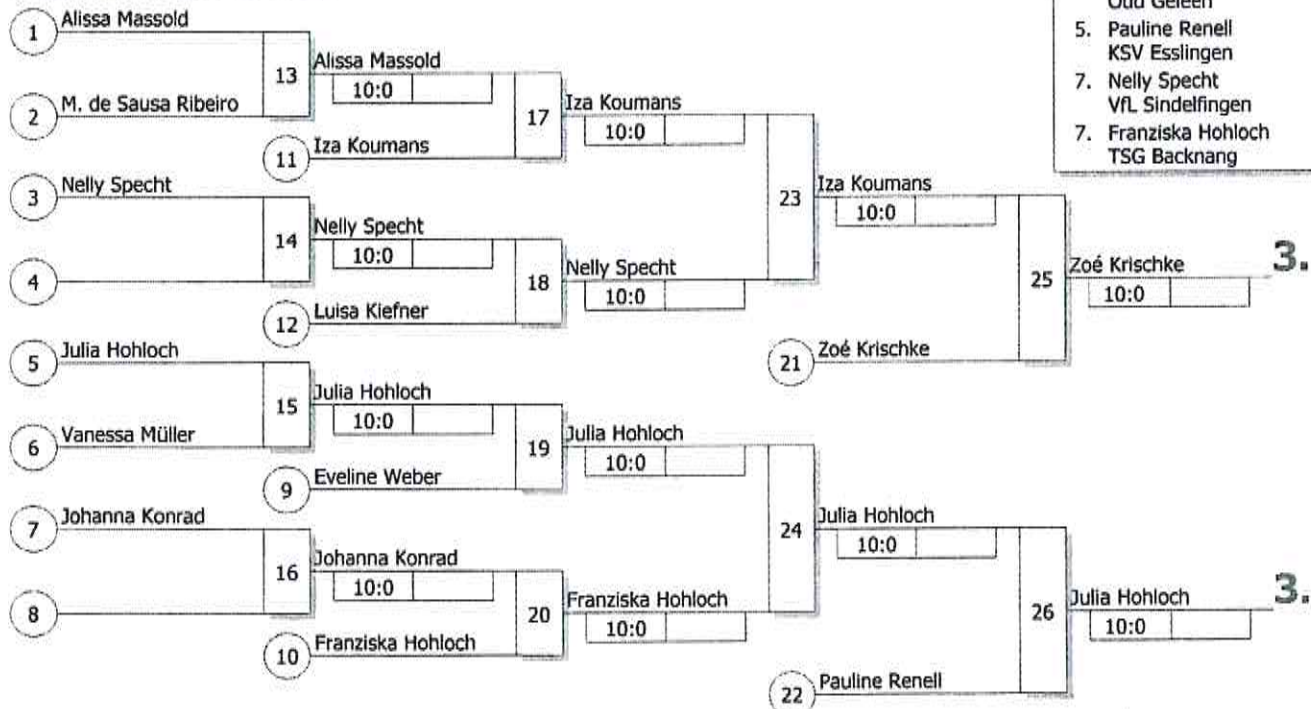

Trostrunde, Verlierer aus Kampf