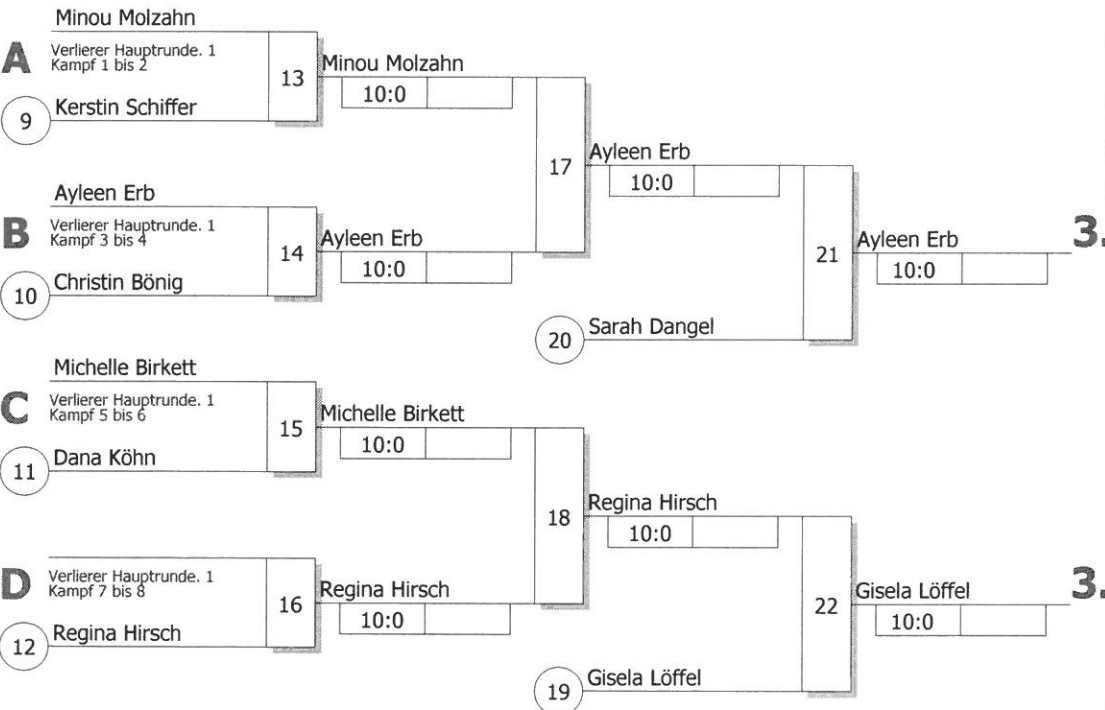

KO-System 2x Trostrd. 16 mit 11 TN

16.Internat. Judoturnier im Glaspalast
Sindelfingen 26.06.2016
Frauen -57 kg
Stand: 26.06.2016, 19:18:56

Ergebnis

- | | | |
|----|---------------------------|-----|
| 1. | Alina Renk | |
| | Randori Berlin | B |
| 2. | Paula Borgonje | |
| | Stichting Shoganai Judo D | NED |
| 3. | Ayleen Erb | |
| | TSG Backnang | WÜ |
| 3. | Gisela Löffel | |
| | Judo-Kwai Oensing | SUI |
| 5. | Sarah Dangel | |
| | VfL Ulm | WÜ |
| 5. | Regina Hirsch | |
| | DJK Aschaffenburg | BY |
| 7. | Minou Molzahn | |
| | ATV Dudweiler | SA |
| 7. | Michelle Birkett | |
| | JA Yorkshire/Humberside | GBF |

Trostrunde aller Verlierer gegen Poolsieger aus Pool

Legende

Hauptrunde, Los-Nr.

1	Vanessa Müller JSV Speyer	PF	1
9	Laura Wieddekind Judo Team Hannover	NDS	2
5	Julia Starke VfL Sindelfingen	WÜ	3
13			4
3	Jule Horn TSV Freudenstadt	WÜ	5
11	Elna Ahrenhold Judo Team Hannover	NDS	6
7	Lisa Müllenberg Judoteam Maastricht	NED	7
15			8
2	Melissa Walter KSV Esslingen	WÜ	9
10	Janne Ahrenhold Judo Team Hannover	NDS	10
6	Carina Seiferth JC Leipzig	SC	11
14			12
4	Nina Schleifer JS Roman Baur	WÜ	13
12			14
8	Taylor King Fédération Luxembourgeoise	LUX	15
16			16

KO-System 2x Trostrd. 16 mit 11 TN
 16.Internat. Judoturnier im Glaspalast
 Sindelfingen 26.06.2016
Frauen -63 kg
 Stand: 26.06.2016, 19:18:59

Ergebnis

1. Lisa Müllenberg
Judoteam Maastricht NED
2. Taylor King
Fédération Luxembourgeoise LUX
3. Carina Seiferth
JC Leipzig SC
3. Vanessa Müller
JSV Speyer PF
5. Julia Starke
VfL Sindelfingen WÜ
5. Nina Schleifer
JS Roman Baur WÜ
7. Elna Ahrenhold
Judo Team Hannover NDS
7. Melissa Walter
KSV Esslingen WÜ