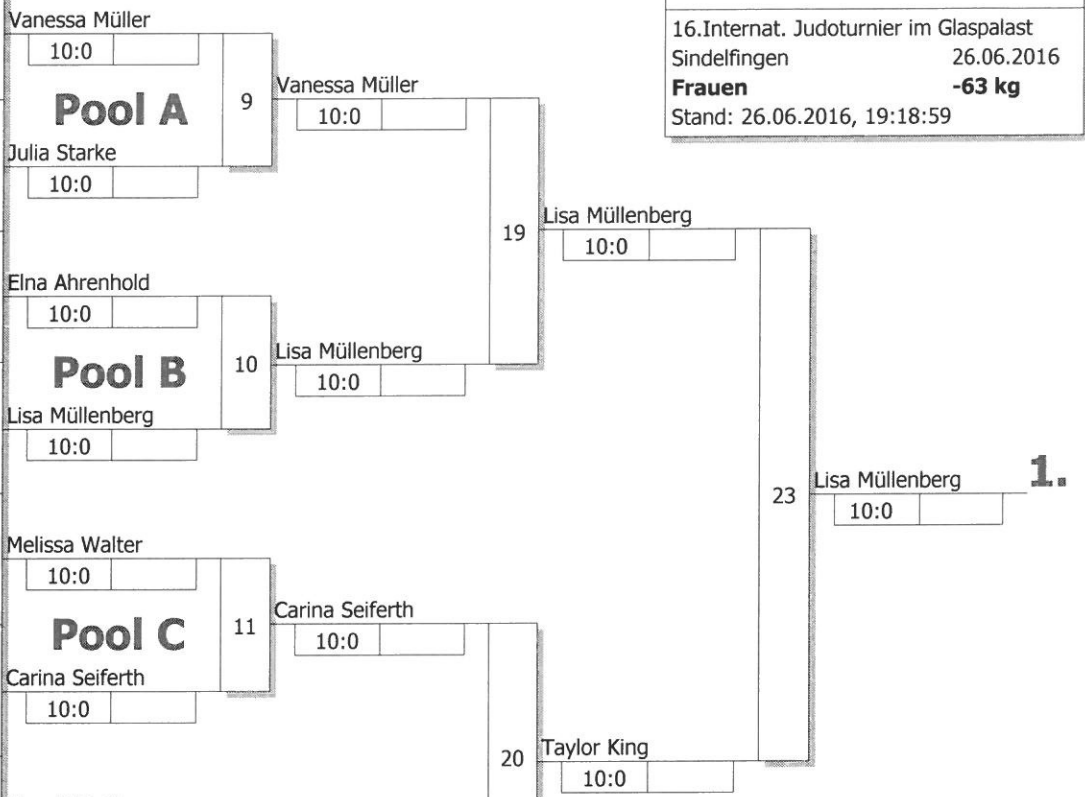

KO-System 2x Trostrd. 16 mit 11 TN

16.Internat. Judoturnier im Glaspalast
Sindelfingen 26.06.2016
Frauen -57 kg
Stand: 26.06.2016, 19:18:56

Ergebnis

- | | | |
|----|---------------------------|-----|
| 1. | Alina Renk | |
| | Randori Berlin | B |
| 2. | Paula Borgonje | |
| | Stichting Shoganai Judo D | NED |
| 3. | Ayleen Erb | |
| | TSG Backnang | WÜ |
| 3. | Gisela Löffel | |
| | Judo-Kwai Oensing | SUI |
| 5. | Sarah Dangel | |
| | VfL Ulm | WÜ |
| 5. | Regina Hirsch | |
| | DJK Aschaffenburg | BY |
| 7. | Minou Molzahn | |
| | ATV Dudweiler | SA |
| 7. | Michelle Birkett | |
| | JA Yorkshire/Humberside | GBF |

Trostrunde aller Verlierer gegen Poolsieger aus Pool

Legende

Hauptrunde, Los-Nr.

1	Vanessa Müller JSV Speyer	PF	1
9	Laura Wieddekind Judo Team Hannover	NDS	2
5	Julia Starke VfL Sindelfingen	WÜ	3
13			4
3	Jule Horn TSV Freudenstadt	WÜ	5
11	Elna Ahrenhold Judo Team Hannover	NDS	6
7	Lisa Müllenberg Judoteam Maastricht	NED	7
15			8
2	Melissa Walter KSV Esslingen	WÜ	9
10	Janne Ahrenhold Judo Team Hannover	NDS	10
6	Carina Seiferth JC Leipzig	SC	11
14			12
4	Nina Schleifer JS Roman Baur	WÜ	13
12			14
8	Taylor King Fédération Luxembourgeoise	LUX	15
16			16

KO-System 2x Trostrd. 16 mit 11 TN
 16.Internat. Judoturnier im Glaspalast
 Sindelfingen 26.06.2016
Frauen -63 kg
 Stand: 26.06.2016, 19:18:59

Ergebnis

1. Lisa Müllenberg
Judoteam Maastricht NED
2. Taylor King
Fédération Luxembourgeoise LUX
3. Carina Seiferth
JC Leipzig SC
3. Vanessa Müller
JSV Speyer PF
5. Julia Starke
VfL Sindelfingen WÜ
5. Nina Schleifer
JS Roman Baur WÜ
7. Elna Ahrenhold
Judo Team Hannover NDS
7. Melissa Walter
KSV Esslingen WÜ