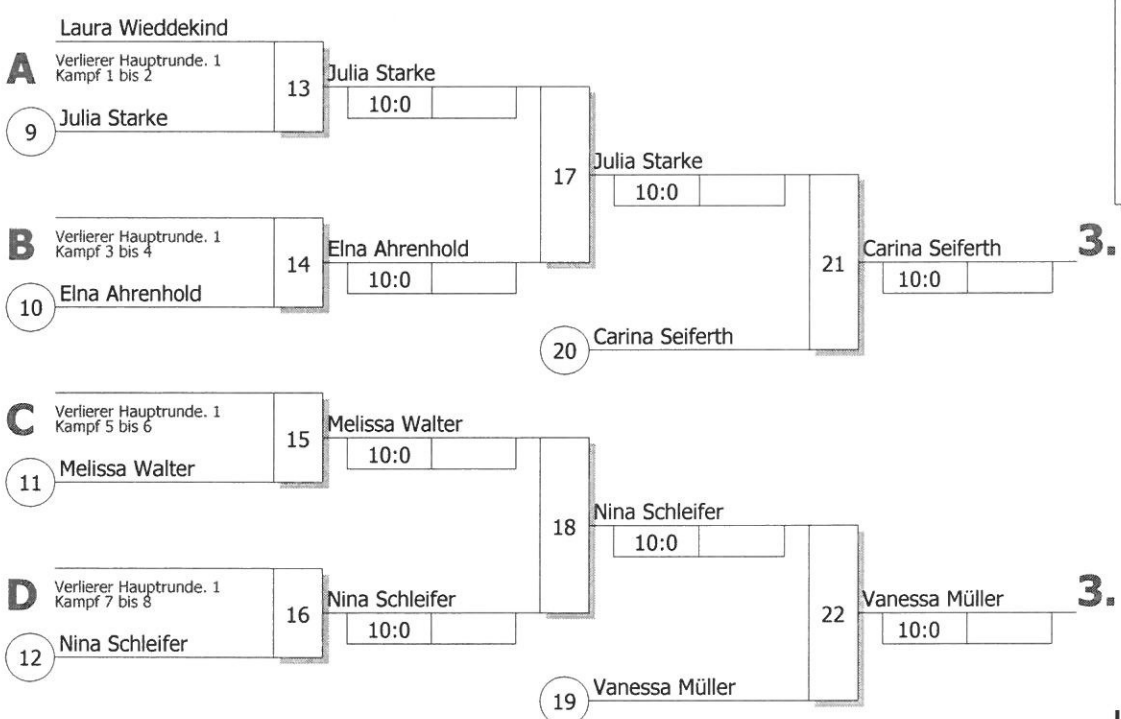

Trostrunde aller Verlierer gegen Poolsieger aus Pool