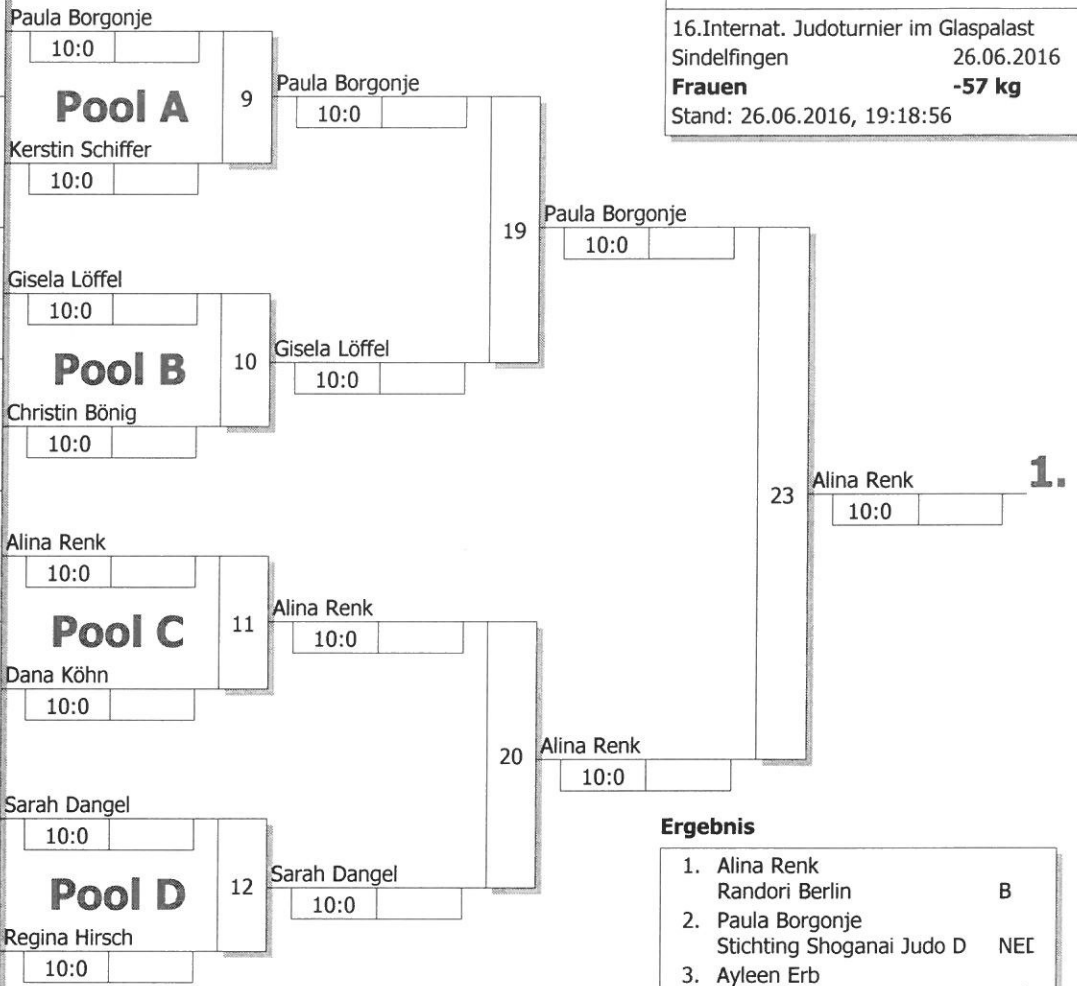

Jeder gegen jeden 2 TN

16.Internat. Judoturnier im Glaspalast
 Sindelfingen -48 kg
 26.06.2016 Frauen
 Stand: 26.06.2016, 19:18:49

Poolsystem

Startnr. - Kämpfername Verein	Verband	Kampf- nummer	1	Punkte	Unter- bewertg	Platz
1 - Athéna Mazué Judo 83 Toulon	FRA	Punkte Ubw.	0/0	0:1	0:10 (-10)	2
2 - Jessica Lindner ATV Dudweiler	SA	Punkte Ubw.	1/10	1:0	10:0 (+10)	1
		Kampf- zeit				

Jeder gegen jeden 5 TN

16.Internat. Judoturnier im Glaspalast
 Sindelfingen -52 kg
 26.06.2016 Frauen
 Stand: 26.06.2016, 19:18:52

Poolsystem

Startnr. - Kämpfername Verein	Verband	Kampf- nummer	1	2	3	4	5	6	7	8	9	10	Punkte	Unter- bewertg	Platz
1 - Jessica Lindner ATV Dudweiler	SA	Punkte Ubw.	1/7		1/10			1/1		1/7			4:0	25:0 (+25)	1
2 - Tanja Schmadel Judokan Landau	PF	Punkte Ubw.		0/0		0/0		0/0			0/0		0:4	0:4 (-4)	5
3 - Paula-Uta Gredig JSV Eilenburg	SC	Punkte Ubw.			0/0		0/0		1/7		1/1		2:2	8:12 (-4)	3
4 - Gina Schwendler TSG Markklee	SC	Punkte Ubw.	0/0			1/1			0/0			0/0	1:3	1:24 (-23)	3
5 - Julia Mollet DJK Eppelheim	BA	Punkte Ubw.		1/1			1/2			0/0		1/10	3:1	13:7 (+6)	2
		Kampf- zeit													

KO-System 2x Trostrd. 16 mit 11 TN

16.Internat. Judoturnier im Glaspalast
Sindelfingen 26.06.2016
Frauen -57 kg
Stand: 26.06.2016, 19:18:56

Ergebnis

- | | | |
|----|---------------------------|-----|
| 1. | Alina Renk | |
| | Randori Berlin | B |
| 2. | Paula Borgonje | |
| | Stichting Shoganai Judo D | NED |
| 3. | Ayleen Erb | |
| | TSG Backnang | WÜ |
| 3. | Gisela Löffel | |
| | Judo-Kwai Oensing | SUI |
| 5. | Sarah Dangel | |
| | VfL Ulm | WÜ |
| 5. | Regina Hirsch | |
| | DJK Aschaffenburg | BY |
| 7. | Minou Molzahn | |
| | ATV Dudweiler | SA |
| 7. | Michelle Birkett | |
| | JA Yorkshire/Humberside | GBF |