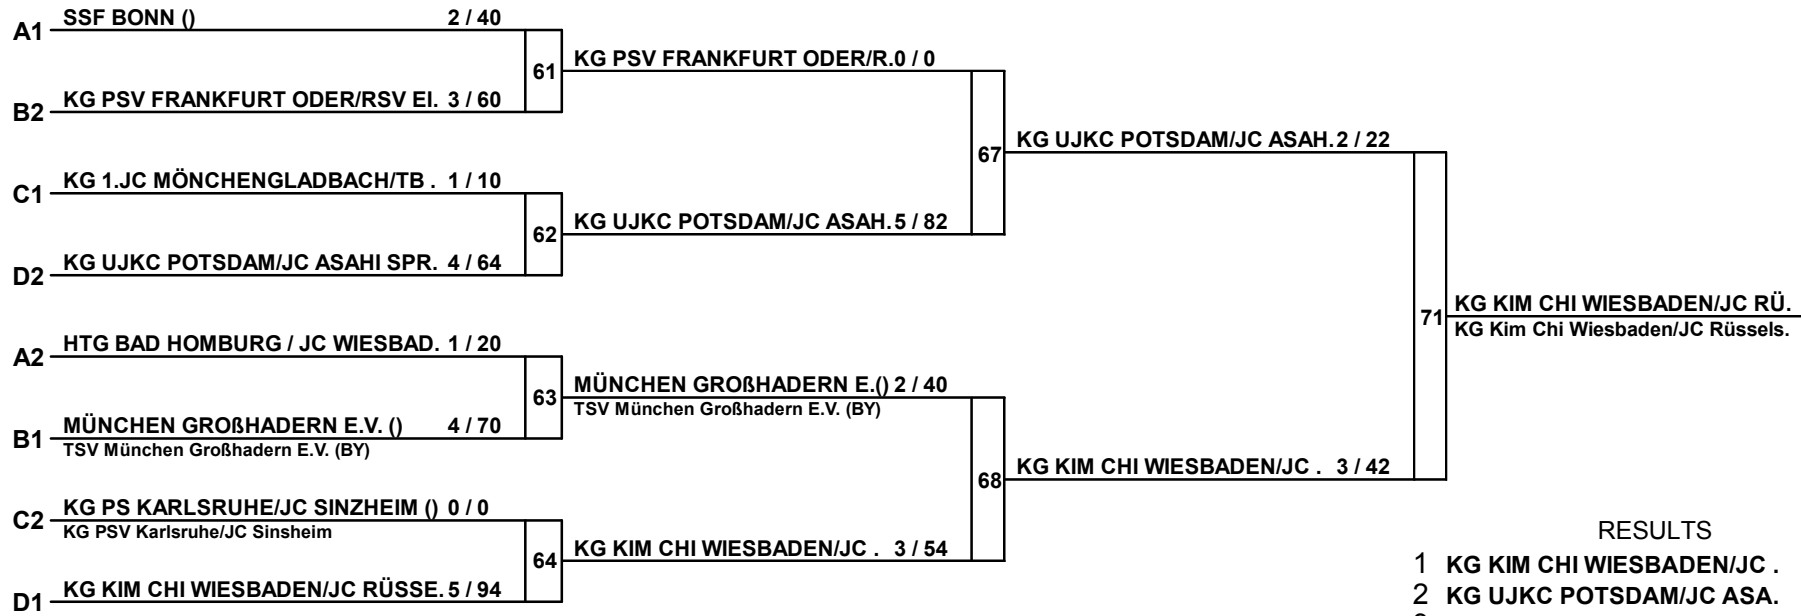

Pool D

	10	11	12	22	23	24	34	35	36	46	47	48	58	59	60	Games won Gameresults	Pl.
Kg Ujkc Potsdam/jc Asahi Sp [KG UJKC Potsdam/JC Asahi Spremberg]	2			0			2			2						6	2
	5 / 100			1 / 20			5 / 100			3 / 60						14 - 280	
Jc Efringen Kirchen () [JC Efringen Kirchen]	0							0			0		2			2	4
	0 / 0							1 / 20			0 / 0		4 / 80			5 - 100	
Kg Kim Chi Wiesbaden/jc Rü [KG Kim Chi Wiesbaden/JC Rüsselsheim]		2		2								2			2	8	1
		5 / 100		3 / 42								5 / 100			4 / 62	17 - 304	
Kg Bw Hollage/judo-Tiger-Vis		0			0		0							0		0	5
		0 / 0			1 / 20		0 / 0							1 / 20		2 - 40	
Kg Psv Herford/hlc Höxter					2			2		0				0		4	3
					3 / 60			4 / 80		0 / 0				0 / 0		7 - 140	
																	6

Deutscher Judo Bund

Deutscher Jugendpokal
Kategorie:U16 Weiblich

Mannschaften

(22 Kämpfer)

RESULTS

- 1 KG KIM CHI WIESBADEN/JC .
- 2 KG UJKC POTSDAM/JC ASA.
- 3 München Großhadern E.V. ()
- 3 KG PS KARLSRUHE/JC SIN.()
- 5 KG 1.JC MÖNCHENGLADBA.
- 5 KG PSV FRANKFURT ODER/.
- 7 Ssf Bonn ()
- 7 HTG BAD HOMBURG / JC WI.